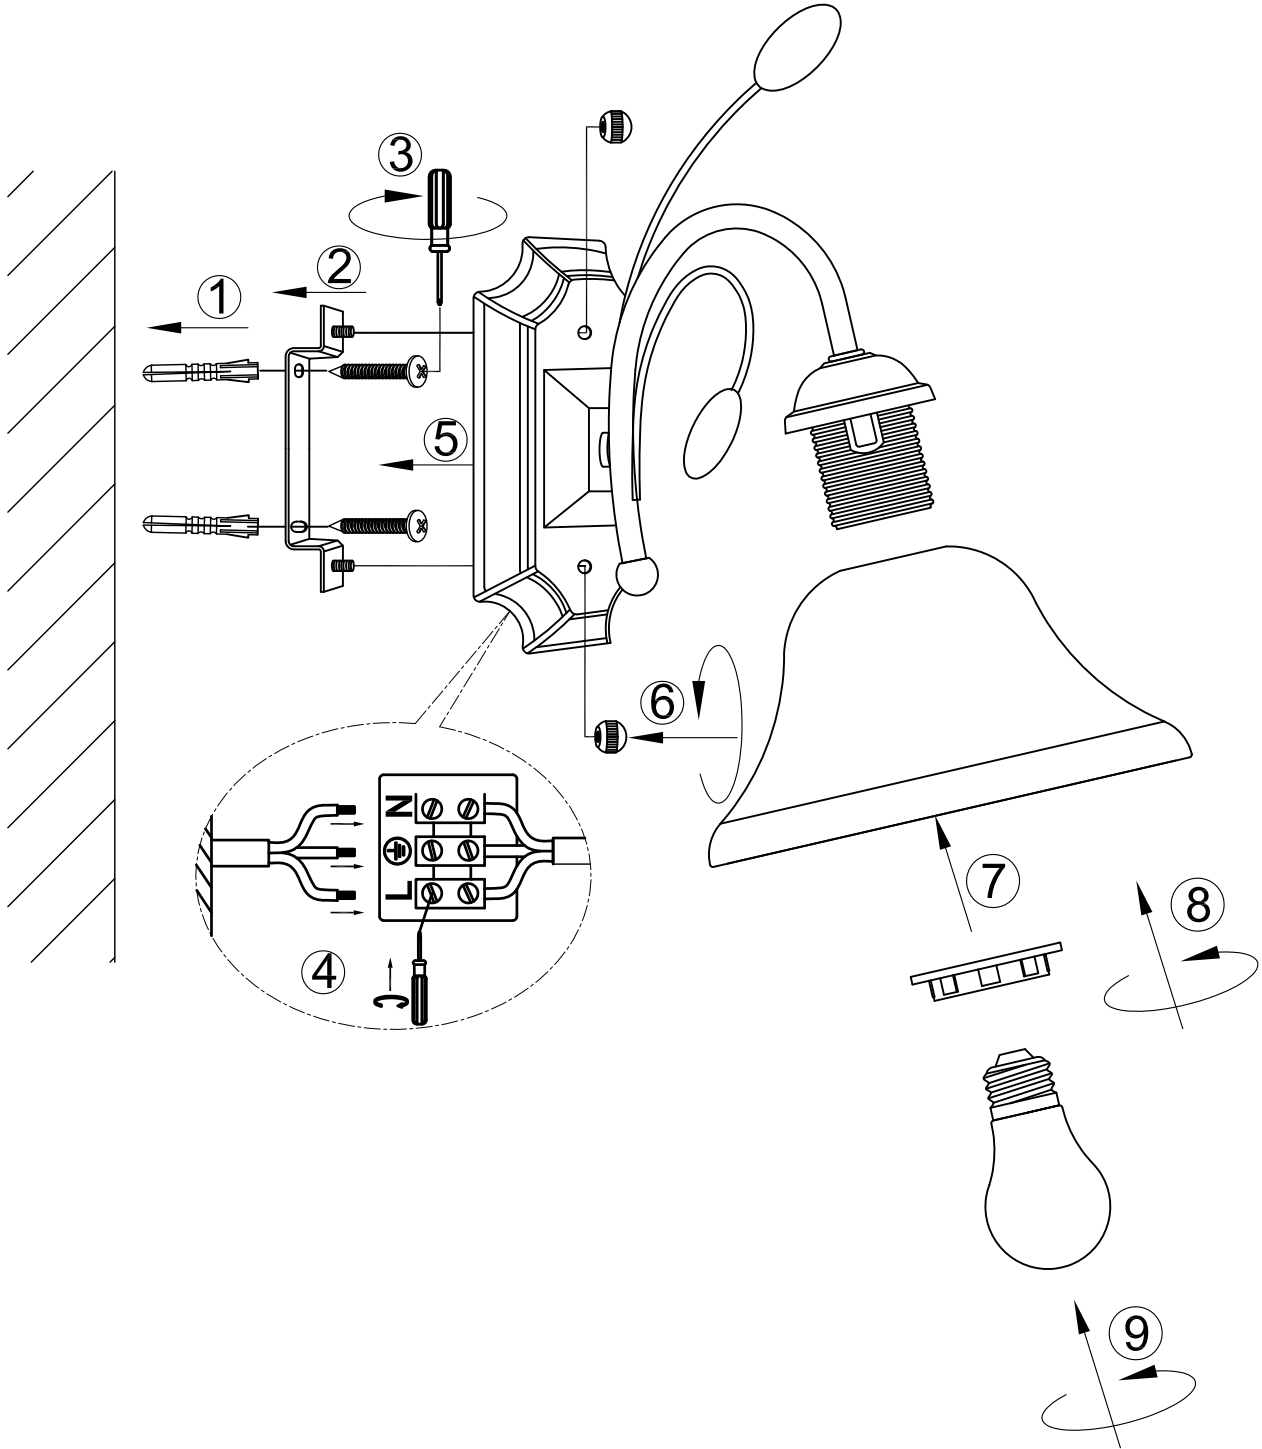

**GLOBO**  
 LIGHTING  
[www.globo-lighting.com](http://www.globo-lighting.com)

69007-1W

**B**

GLOBO Handels GmbH  
 St. Peter 38  
 A-9184 St. Jakob / Rosental